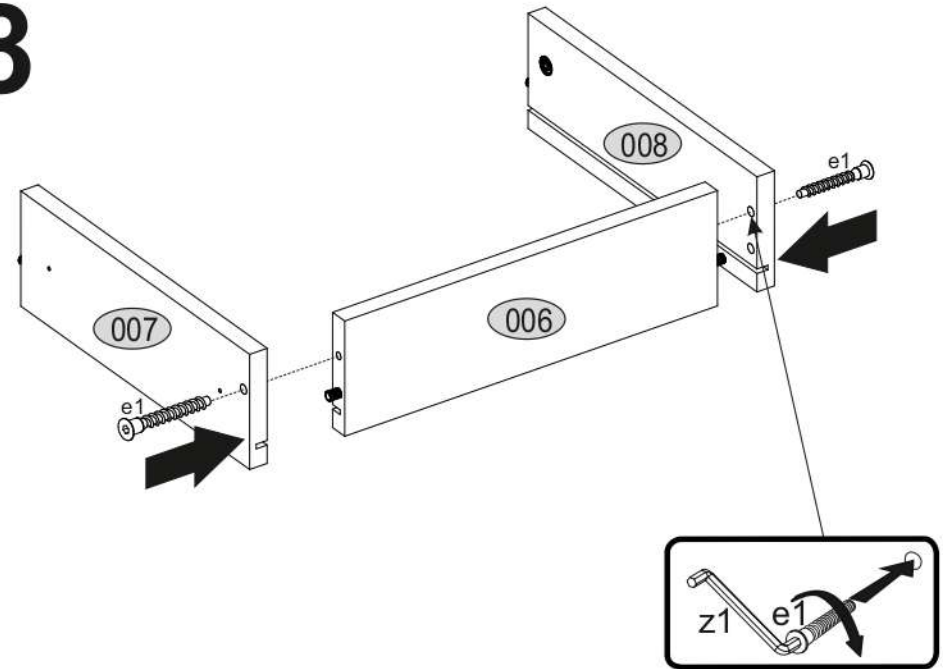

AIRON 1S

KÓD	ROZMĚR			BALÍČEK	
001	464	362	22	1	1/1
002	428	360	16/32	1	1/1
003	428	360	16/32	1	1/1
004	398	334	16	1	1/1
005	392	157	16	1	1/1
006	342	100	16	1	1/1
007	300	100	16	1	1/1
008	300	100	16	1	1/1
009	398	60	16	1	1/1
010	398	60	30	1	1/1
011	370	416	3	1	1/1
012	360	302	3	1	1/1
PŘÍSLUŠENSTVÍ				1	1/1

1

2

3

4

5

6

7

8