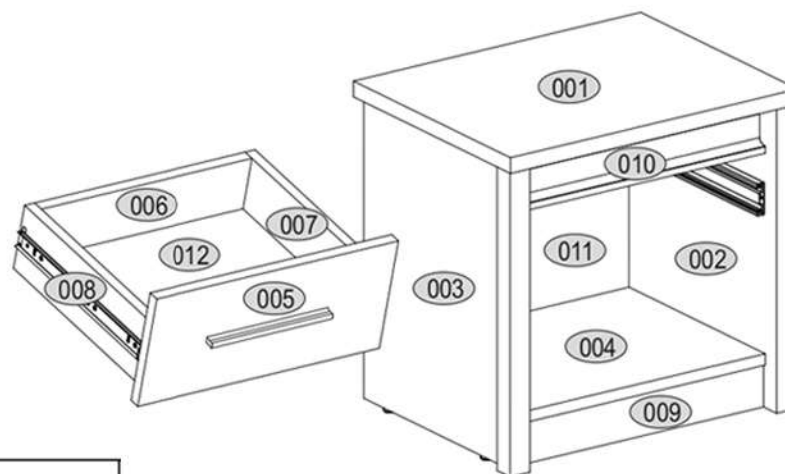

AIRON 1S

KÓD	ROZMĚR			BALÍČEK	
001	464	362	22	1	1/1
002	428	360	16/32	1	1/1
003	428	360	16/32	1	1/1
004	398	334	16	1	1/1
005	392	157	16	1	1/1
006	342	100	16	1	1/1
007	300	100	16	1	1/1
008	300	100	16	1	1/1
009	398	60	16	1	1/1
010	398	60	30	1	1/1
011	370	416	3	1	1/1
012	360	302	3	1	1/1
PŘÍSLUŠENSTVÍ				1	1/1