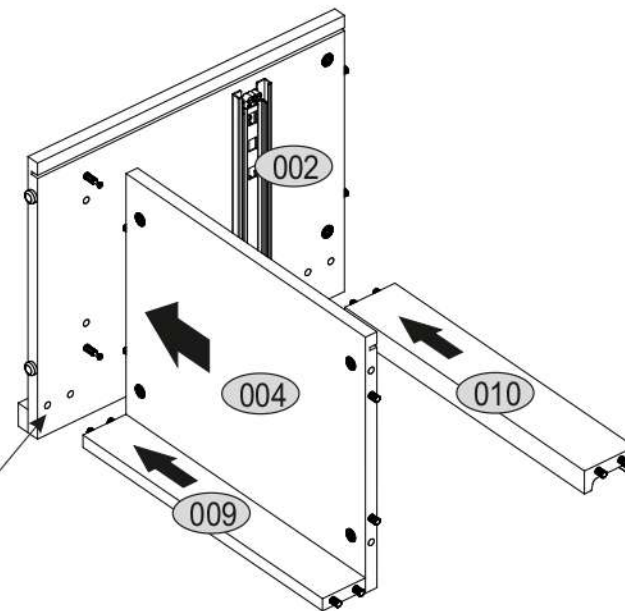

AIRON 1S

KÓD	ROZMĚR			BALÍČEK	
001	464	362	22	1	1/1
002	428	360	16/32	1	1/1
003	428	360	16/32	1	1/1
004	398	334	16	1	1/1
005	392	157	16	1	1/1
006	342	100	16	1	1/1
007	300	100	16	1	1/1
008	300	100	16	1	1/1
009	398	60	16	1	1/1
010	398	60	30	1	1/1
011	370	416	3	1	1/1
012	360	302	3	1	1/1
PŘÍSLUŠENSTVÍ				1	1/1

1

2

3

4

5

6

7

8