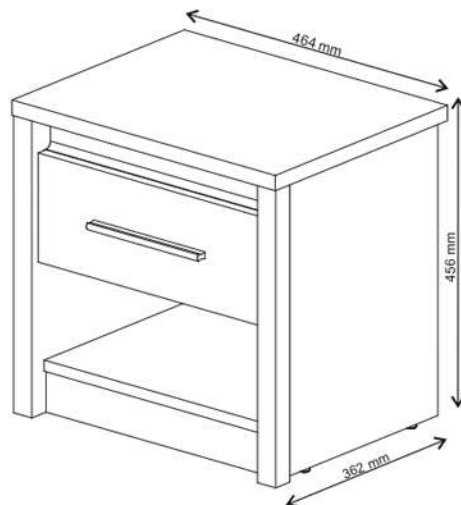

AIRON 1S

KÓD	ROZMĚR			BALÍČEK	
001	464	362	22	1	1/1
002	428	360	16/32	1	1/1
003	428	360	16/32	1	1/1
004	398	334	16	1	1/1
005	392	157	16	1	1/1
006	342	100	16	1	1/1
007	300	100	16	1	1/1
008	300	100	16	1	1/1
009	398	60	16	1	1/1
010	398	60	30	1	1/1
011	370	416	3	1	1/1
012	360	302	3	1	1/1
PŘÍSLUŠENSTVÍ				1	1/1