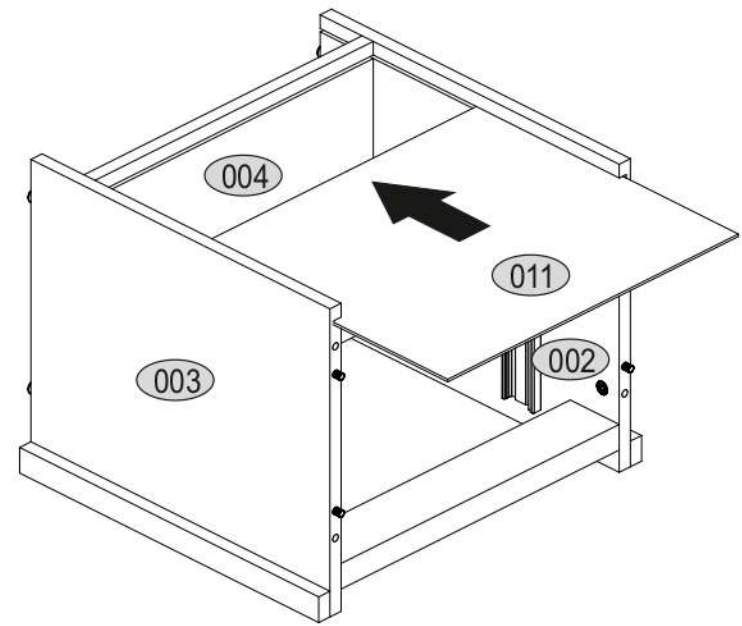

AIRON 1S

KÓD	ROZMĚR			BALÍČEK	
001	464	362	22	1	1/1
002	428	360	16/32	1	1/1
003	428	360	16/32	1	1/1
004	398	334	16	1	1/1
005	392	157	16	1	1/1
006	342	100	16	1	1/1
007	300	100	16	1	1/1
008	300	100	16	1	1/1
009	398	60	16	1	1/1
010	398	60	30	1	1/1
011	370	416	3	1	1/1
012	360	302	3	1	1/1
PŘÍSLUŠENSTVÍ				1	1/1

1

2

3

4

5

6

7

8