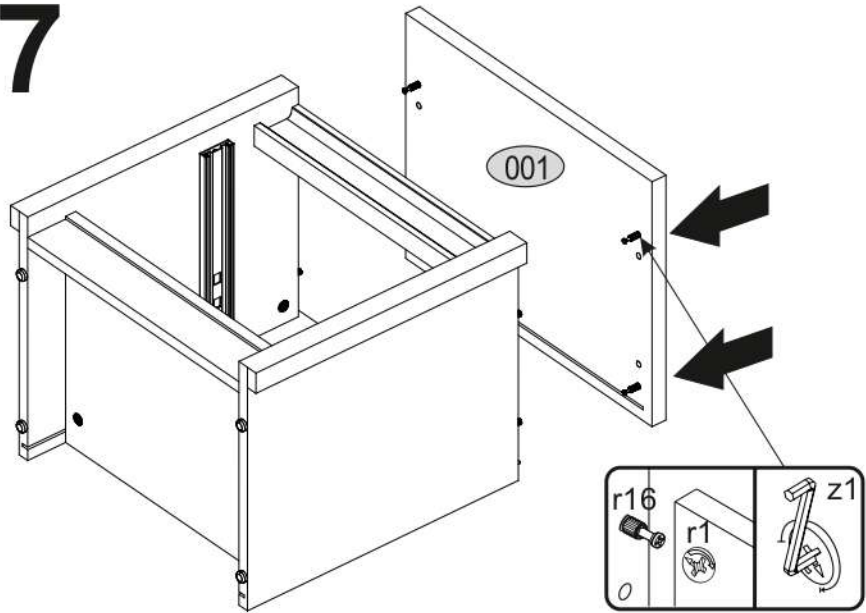

AIRON 1S

KÓD	ROZMĚR			BALÍČEK	
001	464	362	22	1	1/1
002	428	360	16/32	1	1/1
003	428	360	16/32	1	1/1
004	398	334	16	1	1/1
005	392	157	16	1	1/1
006	342	100	16	1	1/1
007	300	100	16	1	1/1
008	300	100	16	1	1/1
009	398	60	16	1	1/1
010	398	60	30	1	1/1
011	370	416	3	1	1/1
012	360	302	3	1	1/1
PŘÍSLUŠENSTVÍ				1	1/1

1

2

3

4

5

6

7

8